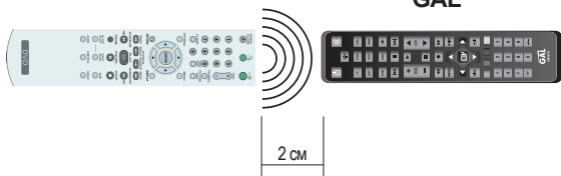

оригинальный пульт

**универсальный пульт
GAL**

УДАЛЕНИЕ ДАННЫХ ОБУЧЕНИЯ

ОЧИСТКА ДАННЫХ ОБУЧЕНИЯ ДЛЯ ОДНОЙ КНОПКИ

Нажмите и удерживайте нужную кнопку выбора устройства, например, «TV», затем, нажмите кнопку «Power». Когда загорится индикаторная лампа, отпустите обе кнопки. Введите код «9990». Нажмите кнопку, которую нужно очистить. Если индикаторная лампа медленно мигнет два раза, это означает, что стирание прошло успешно, а если она мигнет быстро, это означает, что у соответствующей кнопки отсутствуют данные обучения. При необходимости повторите процедуру стирания для других кнопок.

ОЧИСТКА ДАННЫХ ОБУЧЕНИЯ ДЛЯ ОДНОГО УСТРОЙСТВА

Нажмите и удерживайте нужную кнопку выбора устройства, например, «TV», затем, нажмите кнопку «Power». Когда загорится индикаторная лампа, отпустите обе кнопки. Введите код «9991». Индикаторная лампа мигнет два раза. Данные обучения для «TV» очищены.

ОЧИСТКА ВСЕХ ДАННЫХ ОБУЧЕНИЯ

Нажмите и удерживайте кнопку «TV», затем, нажмите кнопку «Power». Когда загорится индикаторная лампа, отпустите обе кнопки. Введите код «9995». Индикаторная лампа мигнет два раза. Данные обучения универсального пульта полностью очищены.

ДОПОЛНИТЕЛЬНЫЕ ФУНКЦИИ

ПРИОРИТЕТ РЕГУЛИРОВКИ ГРОМКОСТИ

После активации этой функции, кнопки «Vol+/Vol-/Mute» управляют телевизором в режиме работы с другим устройством. Например, для управления звуком в режиме DVD непосредственно на телевизоре кнопками «Vol+/Vol-/Mute», нажмите и удерживайте кнопку «DVD», затем нажмите кнопку «Power». Когда загорится индикаторная лампа, отпустите обе кнопки.

Введите код «9100», при этом индикаторная лампа мигнет два раза.

Нажмите однократно кнопку «TV». Индикаторная лампа мигнет два раза. Функция «Volume lock» активирована.

Для отключения функции «Volume Lock» нажмите и удерживайте кнопку «DVD», затем нажмите кнопку «Power». Когда загорится индикаторная лампа, отпустите обе кнопки. Введите код «9110», при этом индикаторная лампа мигнет два раза и погаснет. Функция отключена.

Функция «Volume Lock» действительна только для телевизора.