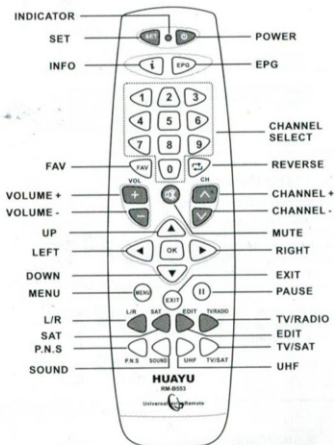

Описание панели

Настройка пульта ДУ:

Настоящий пульт ДУ настроится следующими способами, вы можете выбрать один из них.

A. Способ входного кода:

1. Вручную включите приемник, когда приемник находится в состоянии нормального воспроизведения, направляйте пульт ДУ на приемник. Найдите трехзначный код соответствующей марки со списка кодов.

2. Нажмите, удержите кнопку "настройки", затем нажмите кнопку "питания", пока индикатор работы загорится, освободите кнопку.

3. В очереди введите первую группу трехзначных кодов. При вводе каждой цифры индикатор мигает один раз, после завершения ввода 3 цифры индикатор работы гасит. Если число групп кодов превышает 1, надо сначала выбрать первую группу кодов.

B. Способ авто поиска код

Функция восстановления заводских настроек

Удержите кнопку "настройки", затем нажмите цифровую кнопку "9", освободите кнопки, чтоб восстановить заводские настройки.